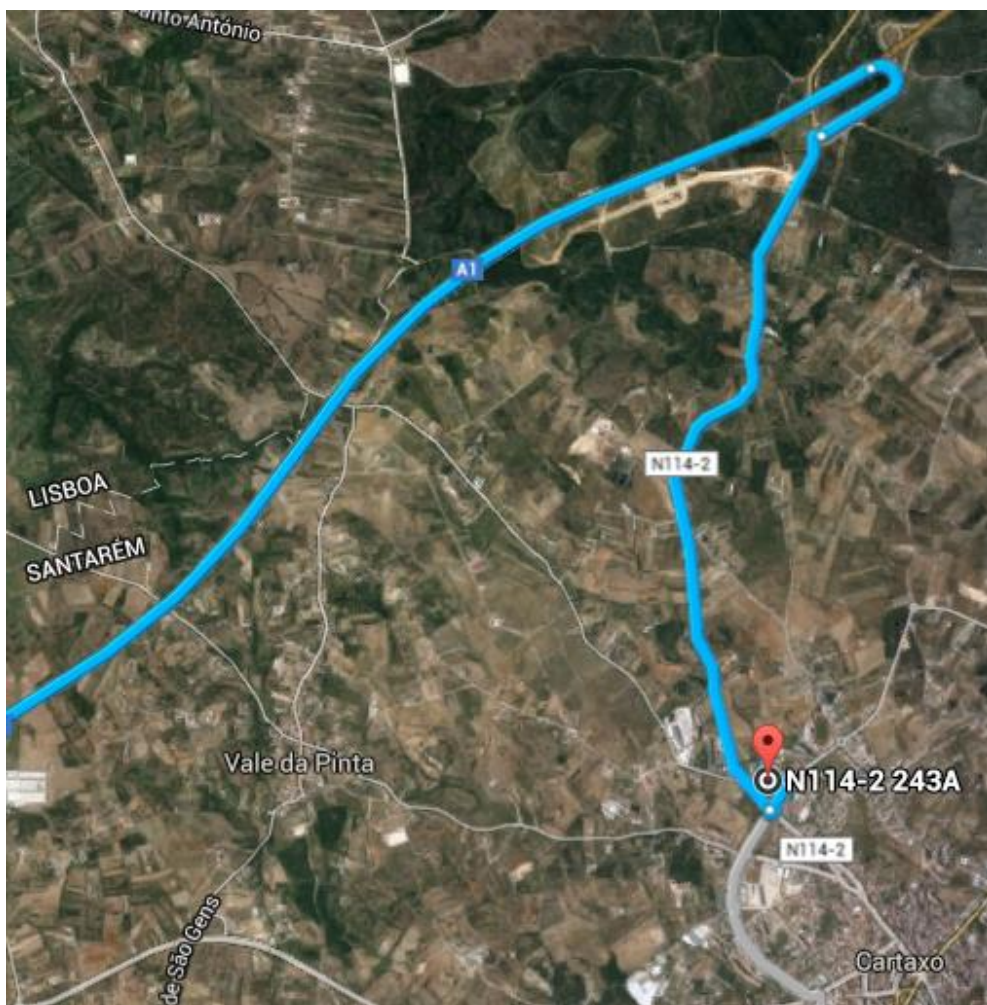

## COMO CHEGAR?

- Tome a saída 5A na A1
- Siga pela saída 5A para N114-2 em direção a Cartaxo
- Na rotunda, siga pela 2.ª saída para N114-2
- Na rotunda, siga pela 3.ª saída
- Vire à esquerda
- Estacione no Parque disponível à entrada

## MORADA:

Quinta das Pratas  
Av. 25 de Abril, Cartaxo

## COORDENADAS GPS:

Lat: 39°10'13.30"N

Long: 8°47'48.22"W

João Santos Silva

+351 962 407 856

16:30 27 JULHO 2015