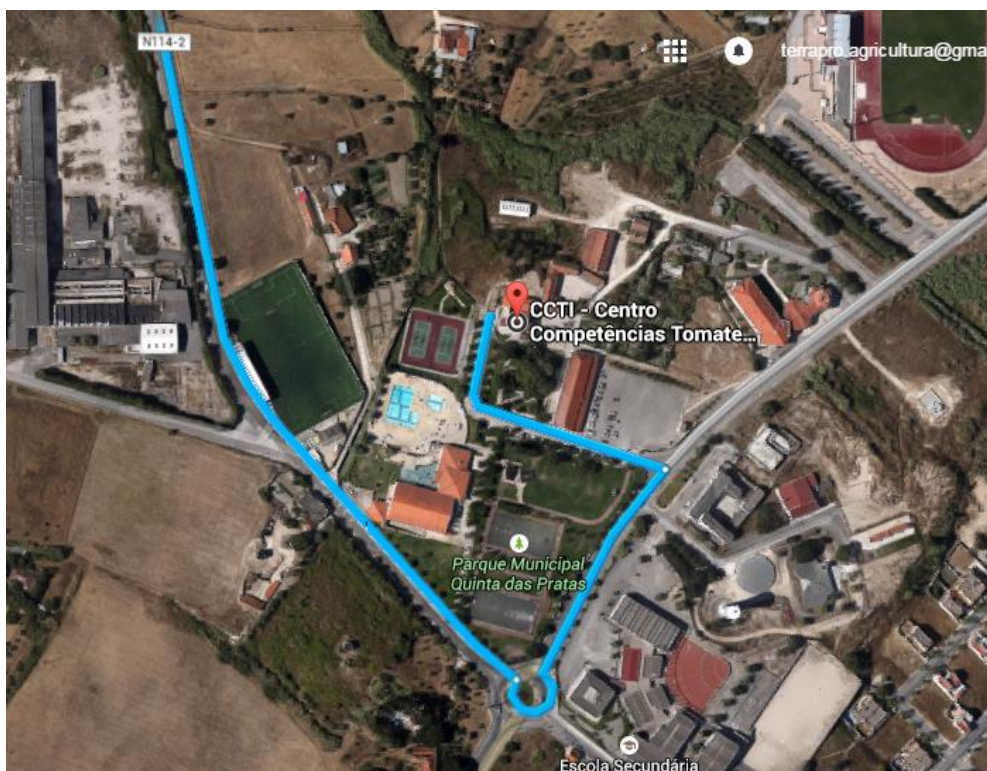

## COMO CHEGAR?

- Tome a saída 5A na A1
- Siga pela saída 5A para N114-2 em direção a Cartaxo
- Na rotunda, siga pela 2.ª saída para N114-2
- Na rotunda, siga pela 3.ª saída
- Vire à esquerda
- Estacione no Parque disponível à entrada

## MORADA:

Quinta das Pratas  
Av. 25 de Abril, Cartaxo

## COORDENADAS GPS:

Lat: 39°10'13.30"N

Long: 8°47'48.22"W

João Santos Silva

+351 962 407 856

16:30 27 JULHO 2015